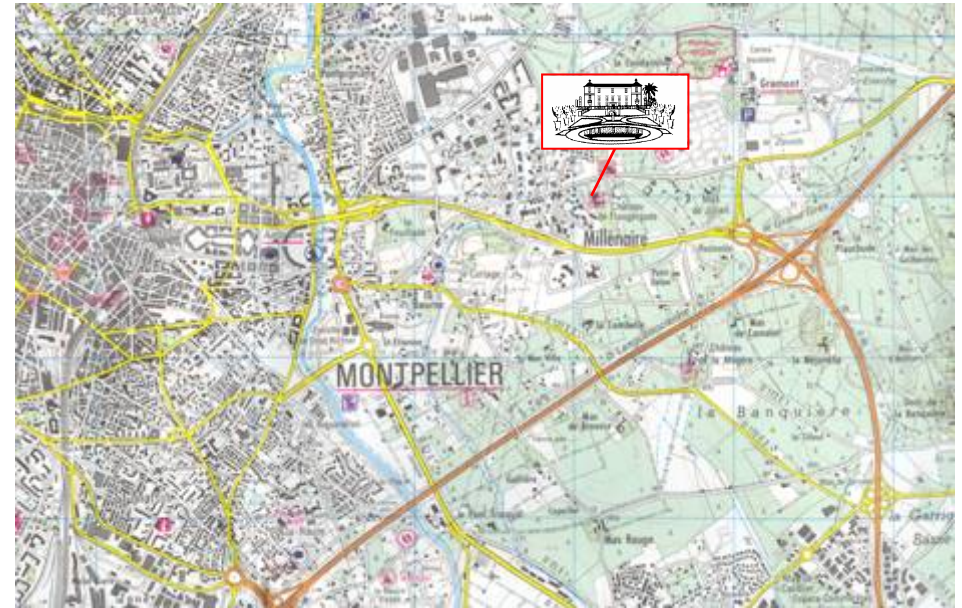

Château de Flaugergues

FLAUGERGUES se situe au coeur du quartier du Millénaire à Montpellier entre l'autoroute (sortie Montpellier Est) et Antigone.

En venant de l'autoroute Lyon/Narbonne, sortir à Montpellier Est vers Montpellier centre ville le Millénaire.

Sur l'Avenue Pierre Mendès France 500 m après le rond point du Zenith sortir à droite vers le Millénaire, Multiplexe, Odyseum

Le Château de Flaugergues est indiqué.

1744, avenue Albert Einstein - 34000 MONTPELLIER - FRANCE
Téléphone : (33) 04.99.526.637 - Télécopie : (33) 04.99.526.644
[http : //www.flaugergues.com](http://www.flaugergues.com) - E Mail : colbert @ flaugergues.com